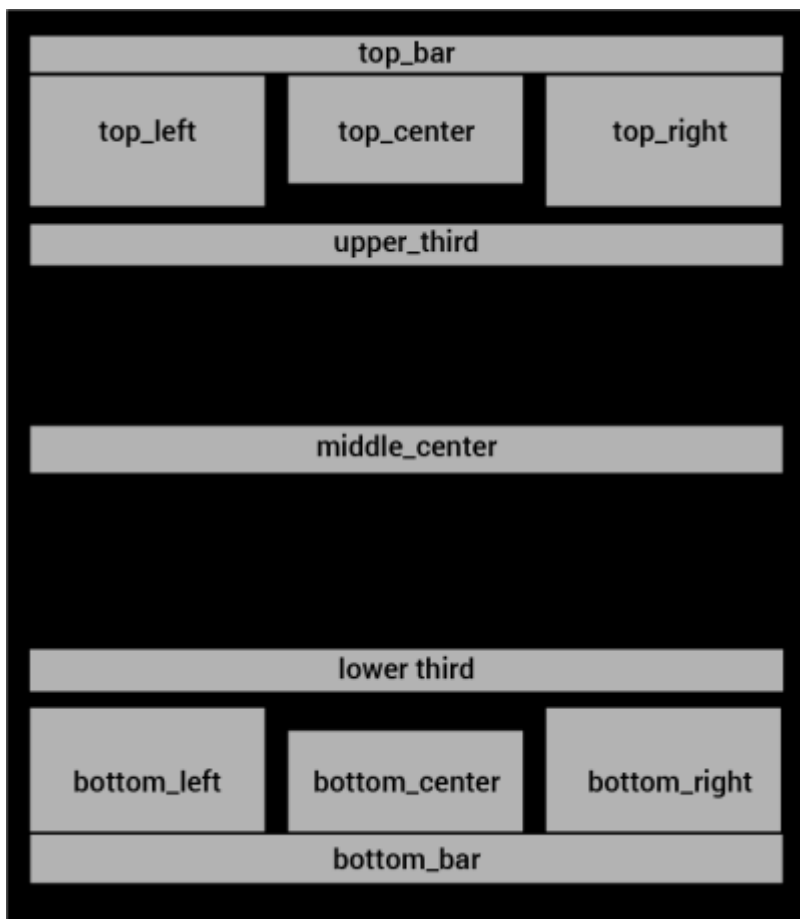

MagicMirror Nützliches

Konfiguration

[Einstellungen](#)

Module

[Übersicht über die Module](#)

Regionen

From: <https://wiki.mahlen.biz/> - Smart-Home Wiki

Permanent link: https://wiki.mahlen.biz/doku.php?id=magicmirror:magicmirror_tipps&rev=1760176348